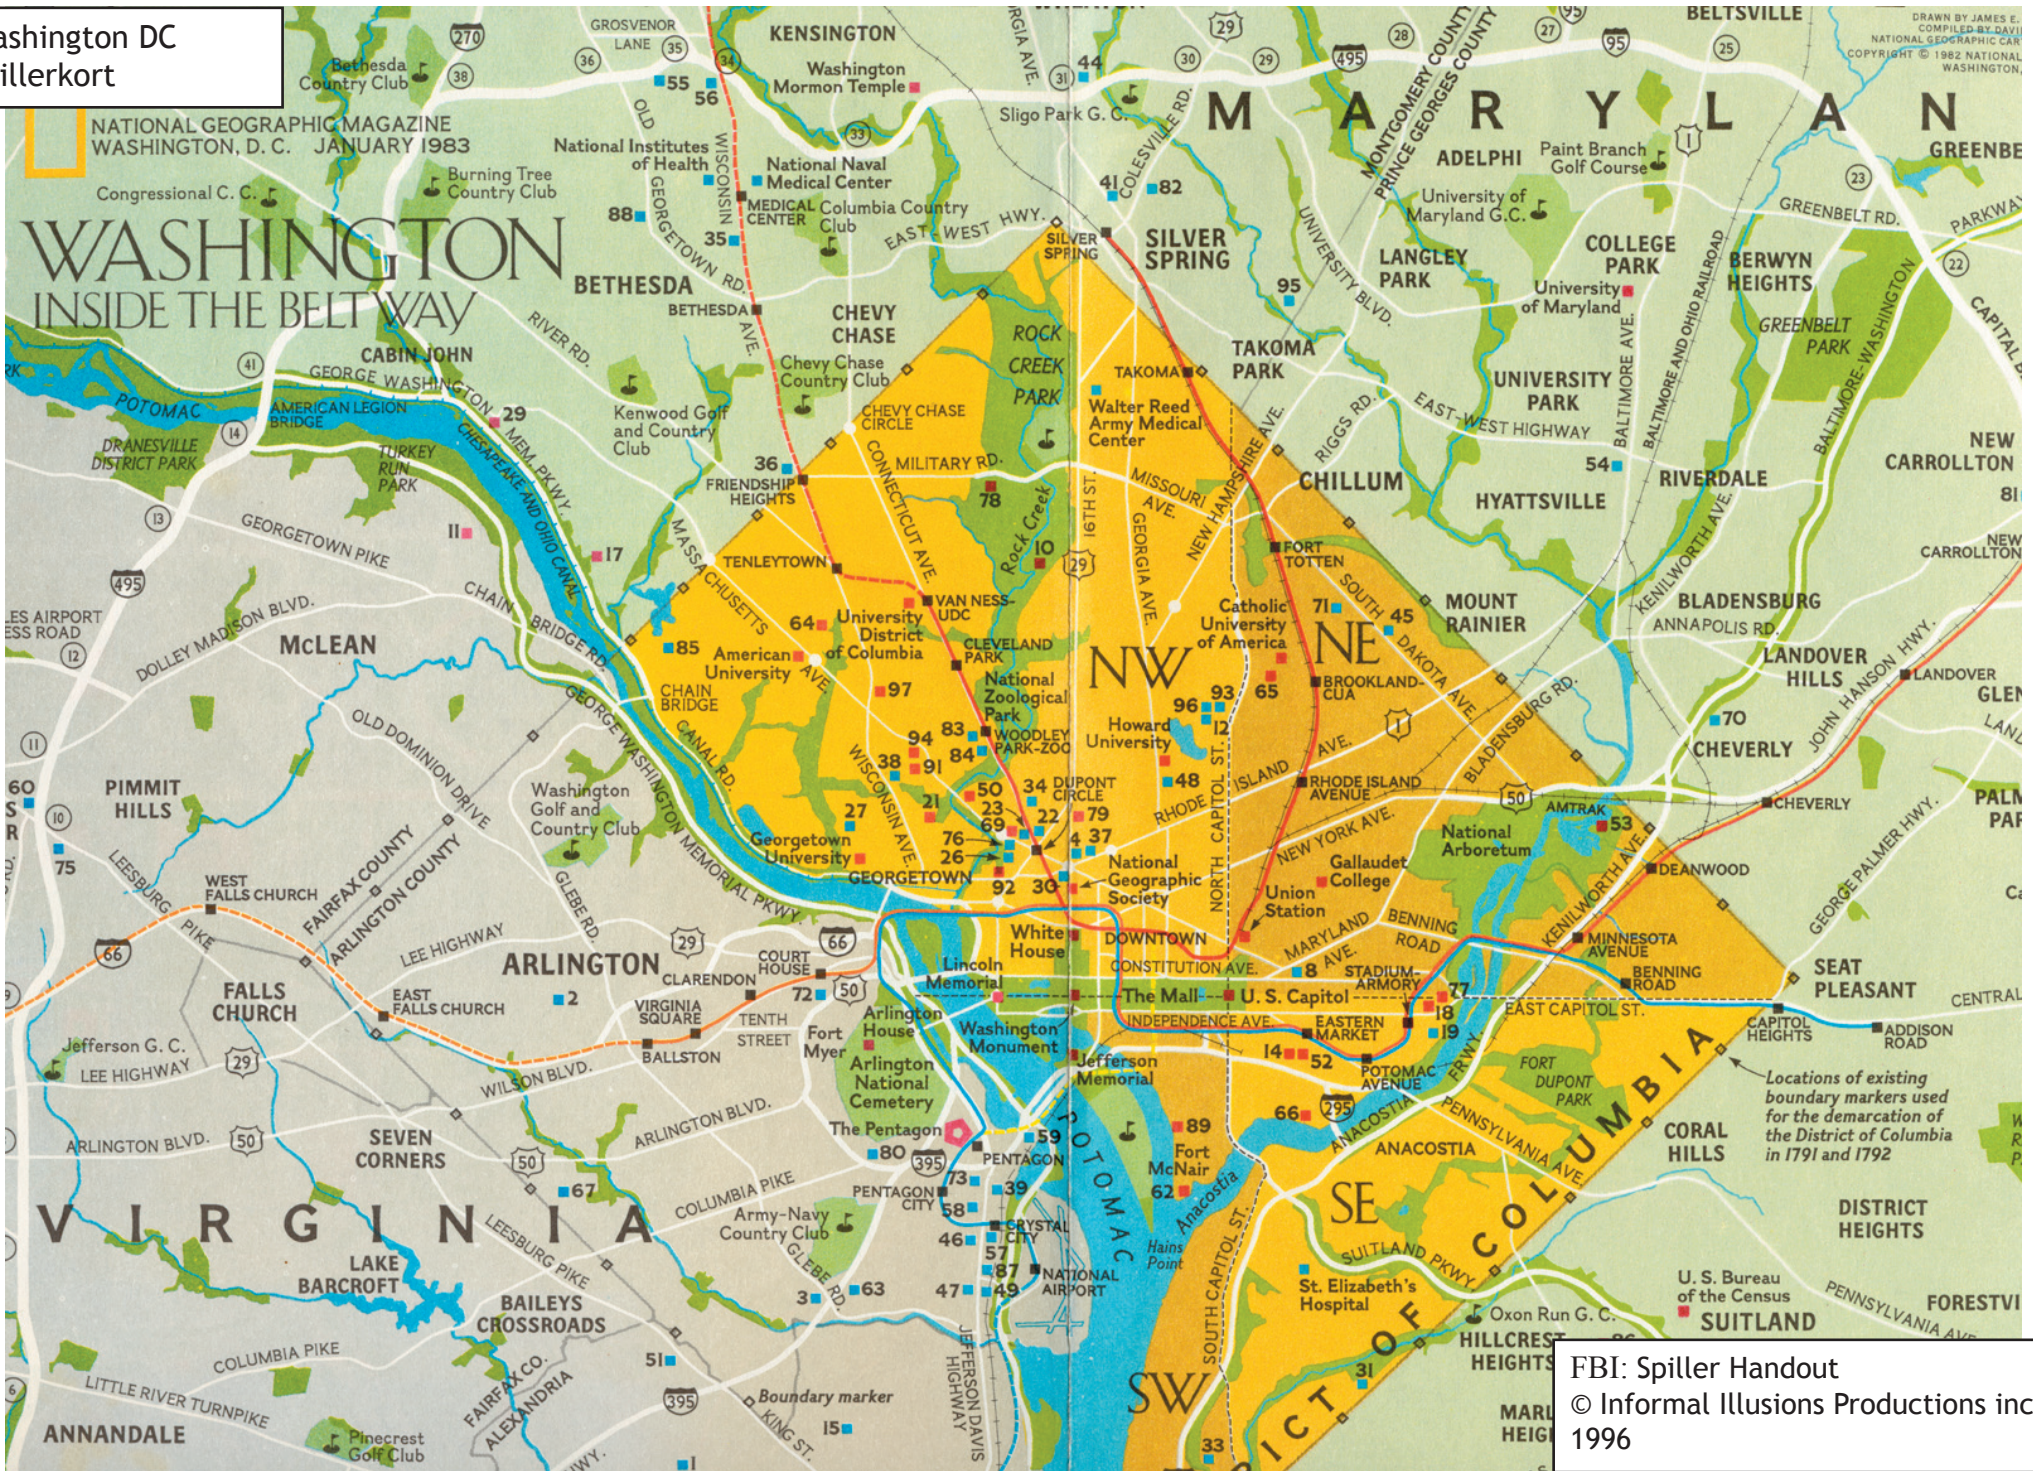

Sydøst USA
Spillerkort

FBI: Spiller Handout
© Informal Illusions Productions inc.
1996

Sydøst USA
Masterkort

Washington DC
Her både starter og
slutter vi

Interstate 95
Skurkenes flugtrute efter
attentatet på Denise

Fayetteville
Her bliver flugtbilen fra
Riggs Road fundet (Dag 3)

Millen
Her har skurkene deres
skjulested (Dag 3)

Macon
Skurkene stipper væk
fra spiltene i Wheaton
Mall (Dag 4)

Washington DC
Spillerkort

Washington DC
Masterkort

217 Beltham Drive
Dan Greshams hjem
Drive By Shooting (Dag 1)

822 Riggs Road
Bilskifte efter Drive By
Shooting (Dag 1)

Simpson Mem. Hospital
Denise bliver kørt hertil, men flyttes
senere til Baltimore (Dag 1)

Kort fundet i hytten på Armoury road Master version

Kortegens rute & Politi afspærring

Samlingspunkt og parkering af Meals on Wheels bil

Dysekanon stilling

Helikopter styrt

Bagholdet, hvor kortegen skal standses og Mandela og De Klerk dræbes