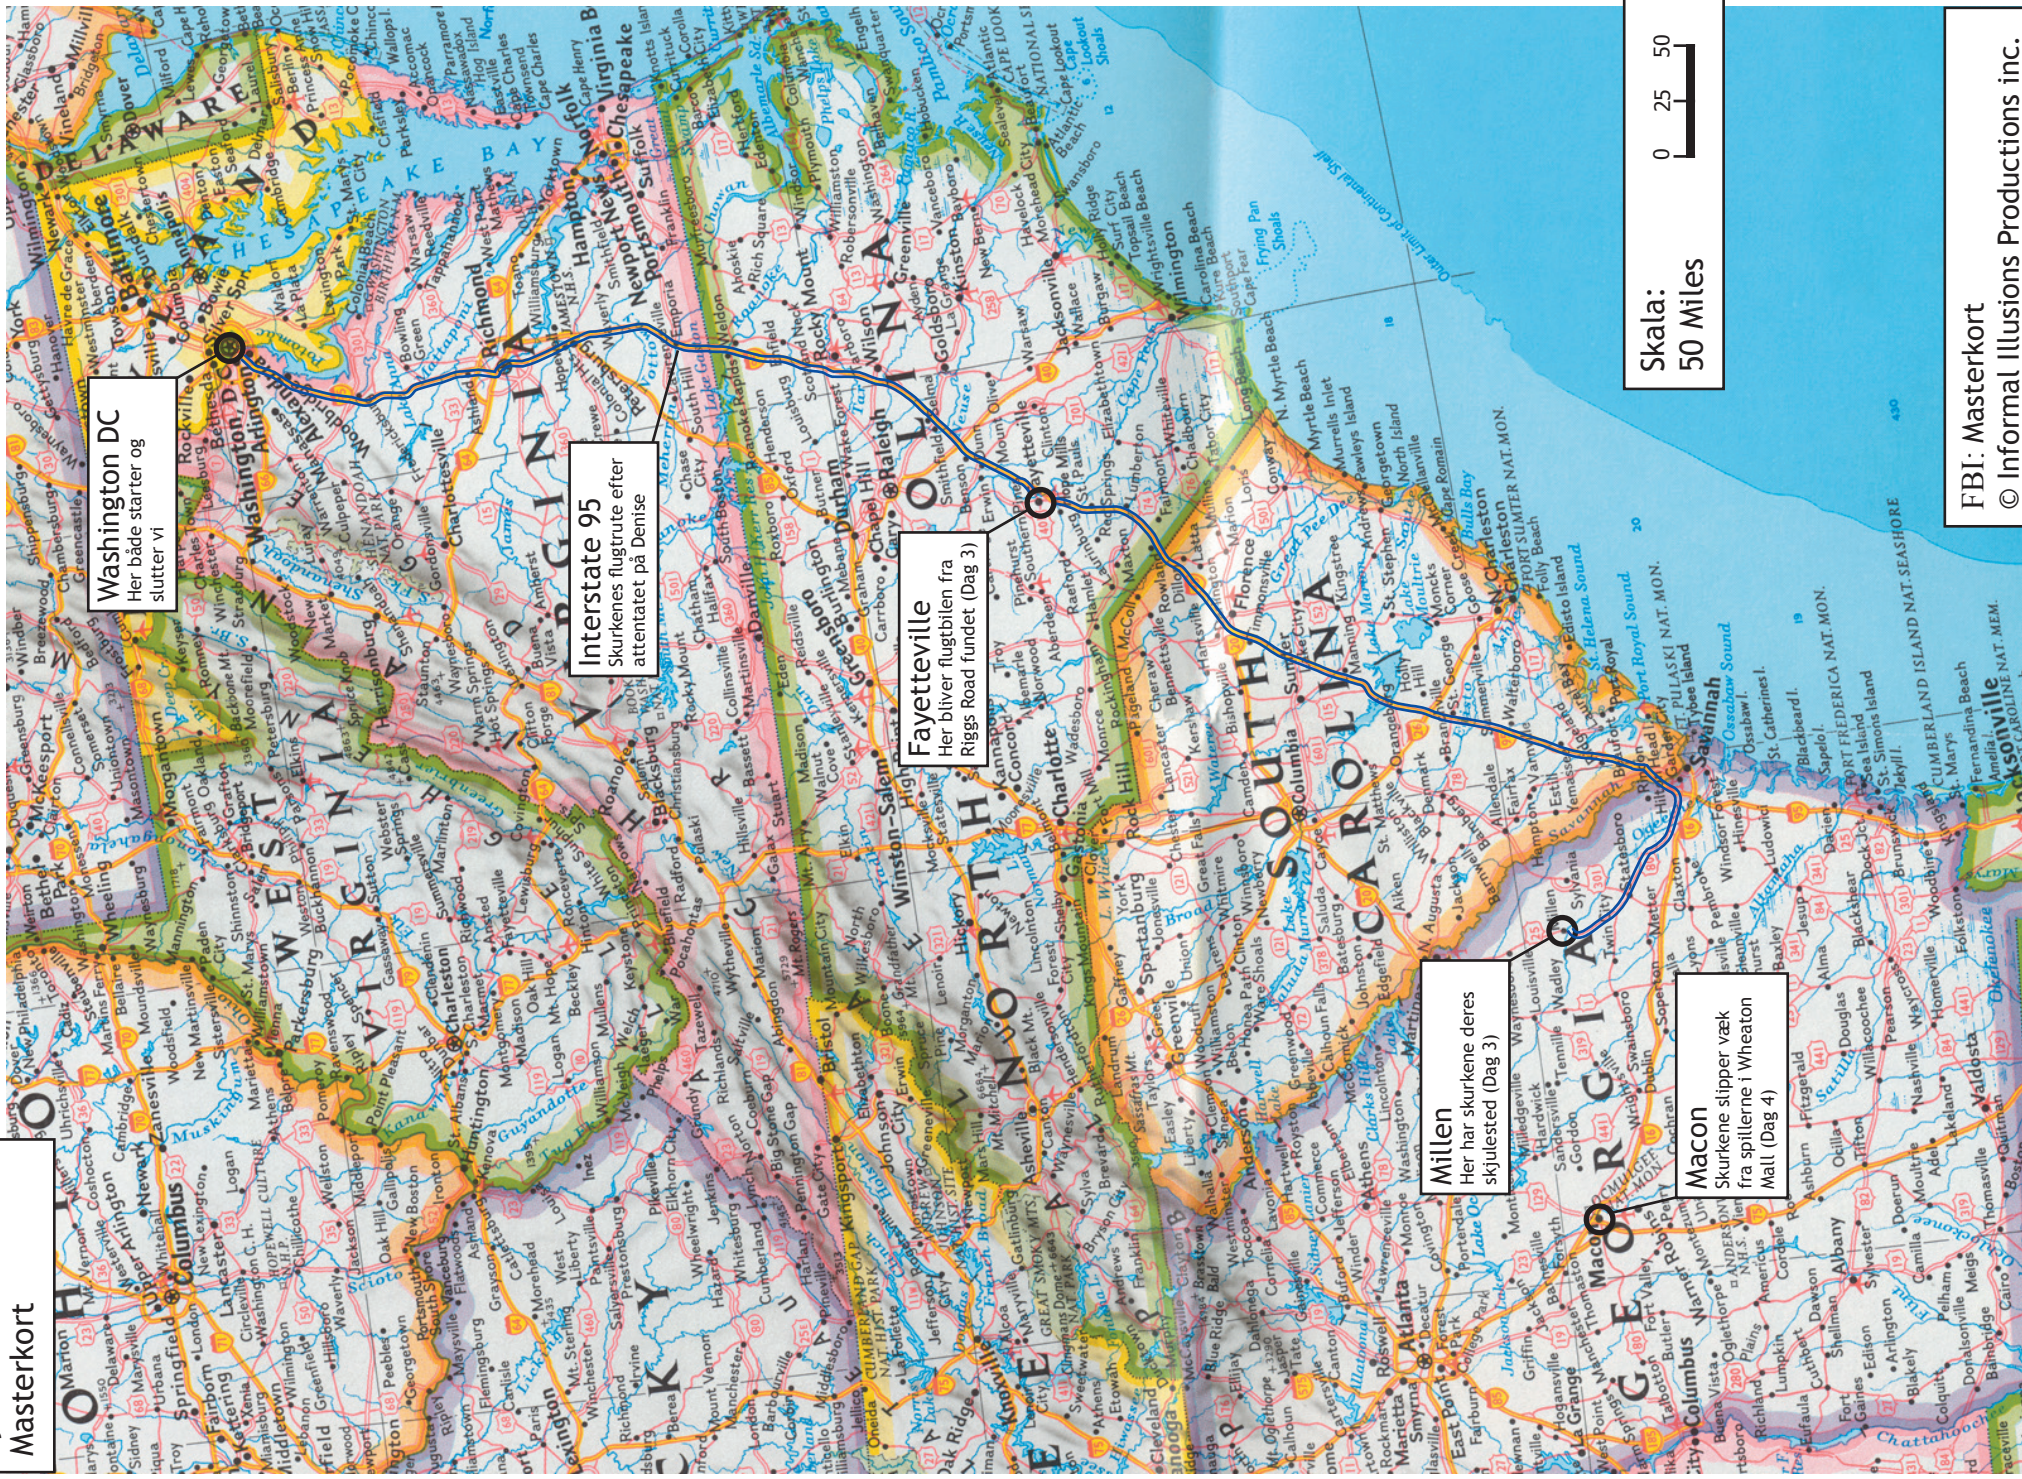

Sydøst USA
Spillerkort

FBI: Spiller Handout
© Informal Illusions Productions inc.
1996

Sydøst USA
Masterkort

Washington DC
Her både starter og
slutter vi

Interstate 95
Skurkenes flugtrute efter
attentatet på Denise

Fayetteville
Her bliver flugtbilen fra
Riggs Road fundet (Dag 3)

Millen
Her har skurkene deres
skjulested (Dag 3)

Macon
Skurkene stipper væk
fra spiltene i Wheaton
Mall (Dag 4)

Washington DC
Spillerkort

Washington DC
Masterkort

217 Beltham Drive
Dan Greshams hjem
Drive By Shooting (Dag 1)

822 Riggs Road
Bilskifte efter Drive By
Shooting (Dag 1)

Simpson Mem. Hospital
Denise bliver kørt hertil, men flyttes
senere til Baltimore (Dag 1)

Kort fundet i hytten på Armoury road Master version

Kortegens rute & Politi afspærring

Samlingspunkt og parkering af Meals on Wheels bil

Dysekanon stilling

Helikopter styrt

Bagholdet, hvor kortegen skal standses og Mandela og De Klerk dræbes