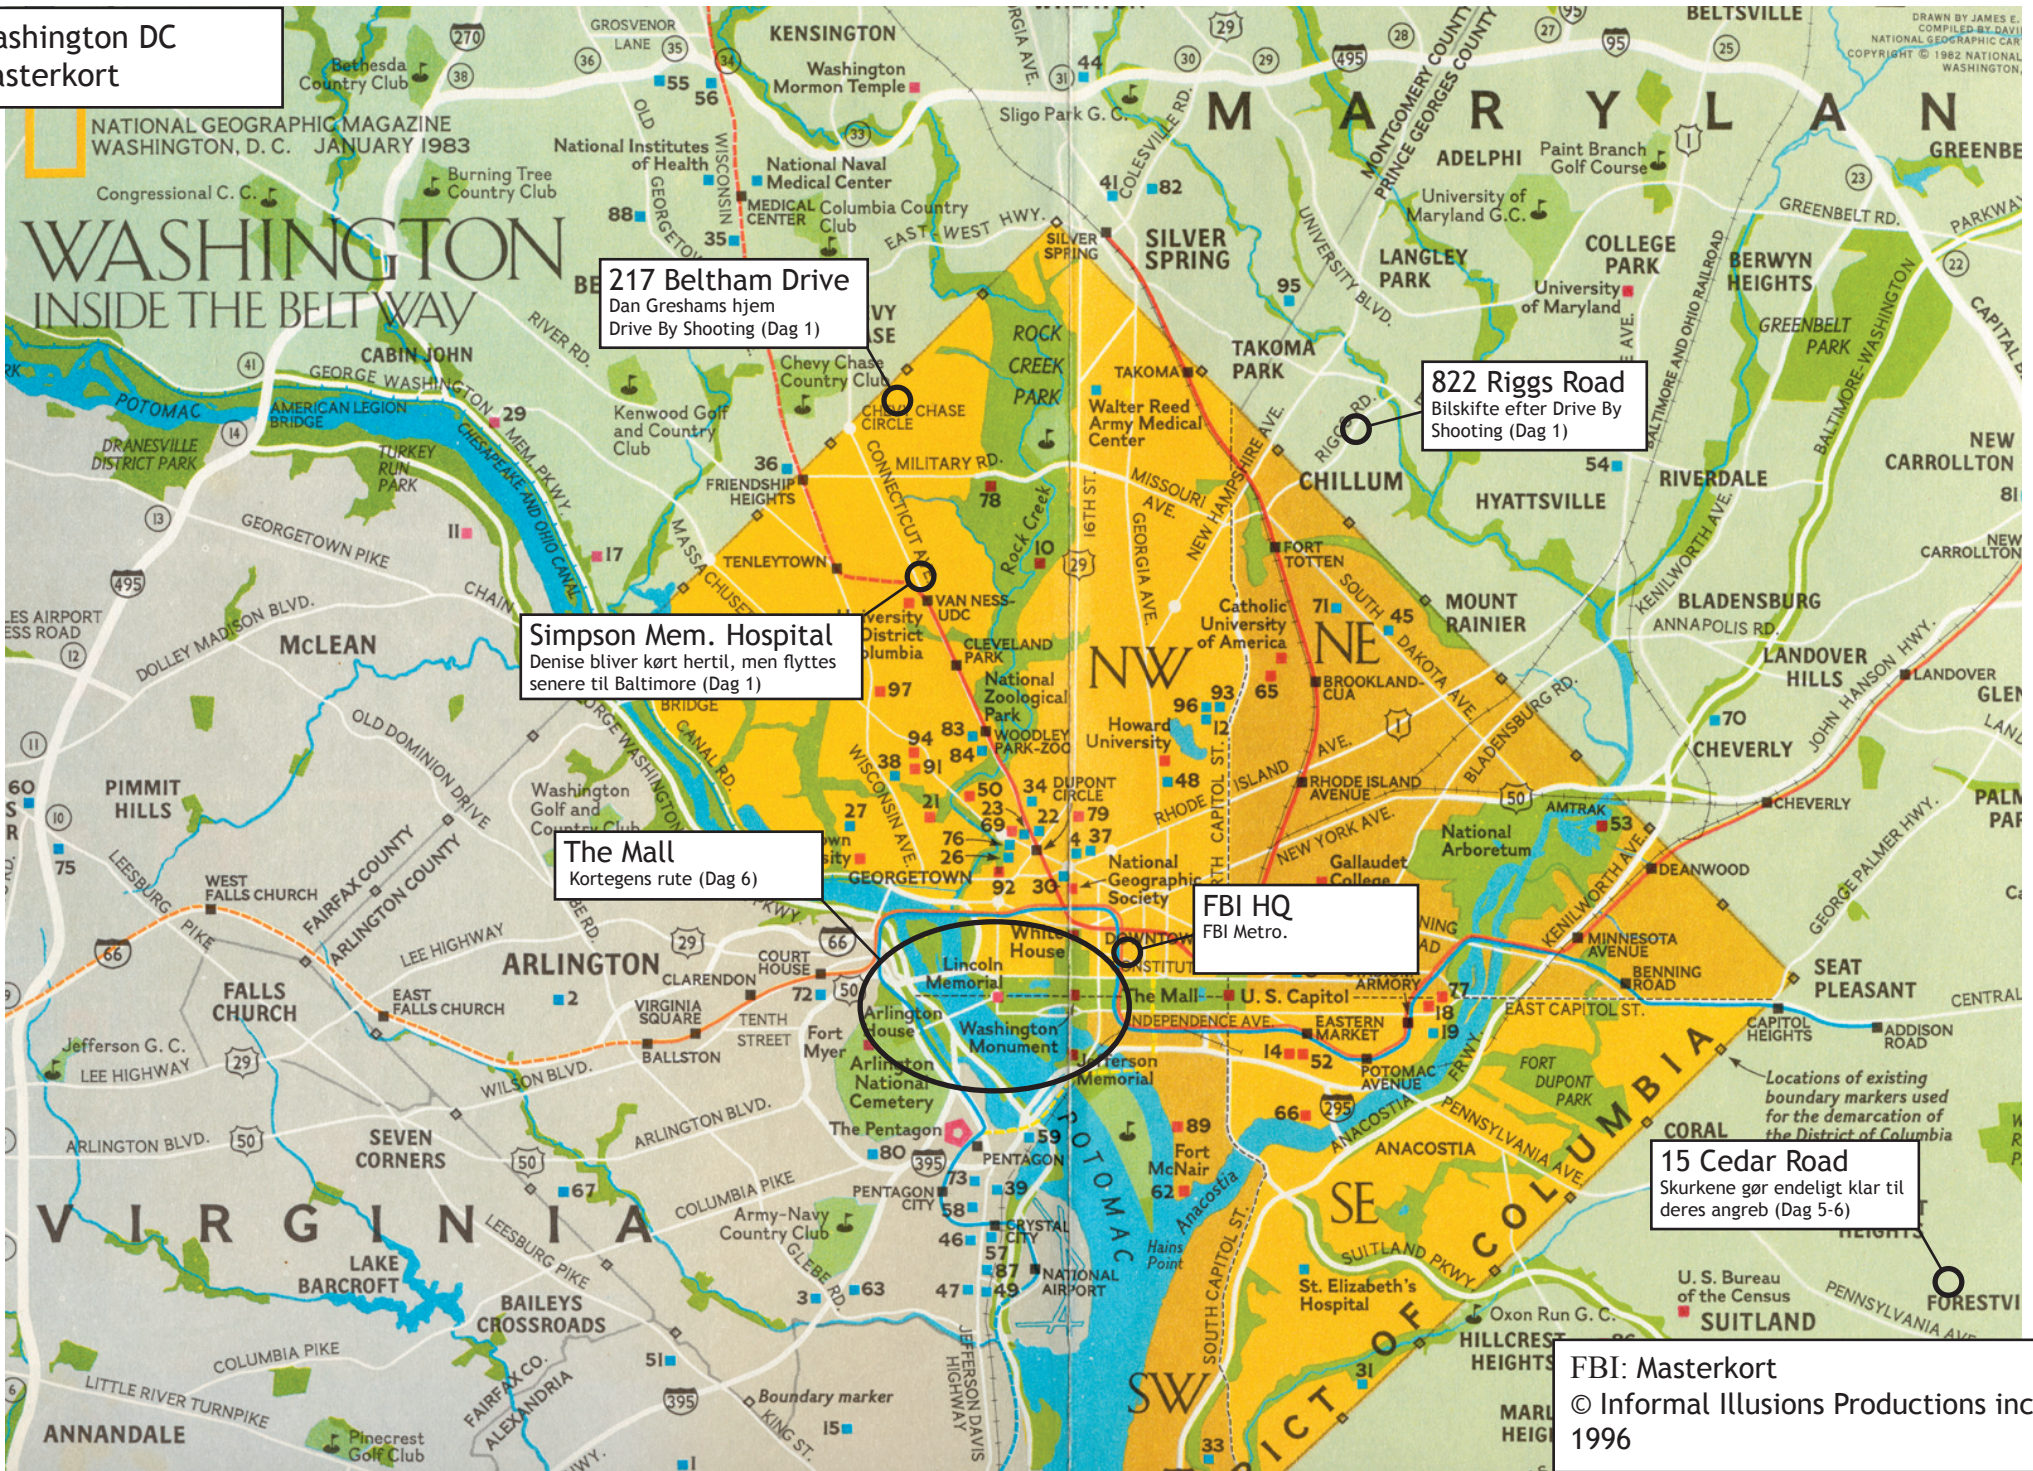

Sydøst USA
Spillerkort

FBI: Spiller Handout
© Informal Illusions Productions inc.
1996

Sydøst USA
Masterkort

Washington DC
Her både starter og
slutter vi

Interstate 95
Skurkenes flugtrute efter
attentatet på Denise

Fayetteville
Her bliver flugtbilen fra
Riggs Road fundet (Dag 3)

Millen
Her har skurkene deres
skjulested (Dag 3)

Macon
Skurkene stipper væk
fra spiltene i Wheaton
Mall (Dag 4)

Washington DC
Spillerkort

Washington DC
Masterkort

217 Beltham Drive
Dan Greshams hjem
Drive By Shooting (Dag 1)

822 Riggs Road
Bilskifte efter Drive By
Shooting (Dag 1)

Simpson Mem. Hospital
Denise bliver kørt hertil, men flyttes
senere til Baltimore (Dag 1)

Kort fundet i hytten på Armoury road Master version

Kortegens rute & Politi afspærring

Samlingspunkt og parkering af Meals on Wheels bil

Dysekanon stilling

Helikopter styrt

Bagholdet, hvor kortegen skal standses og Mandela og De Klerk dræbes