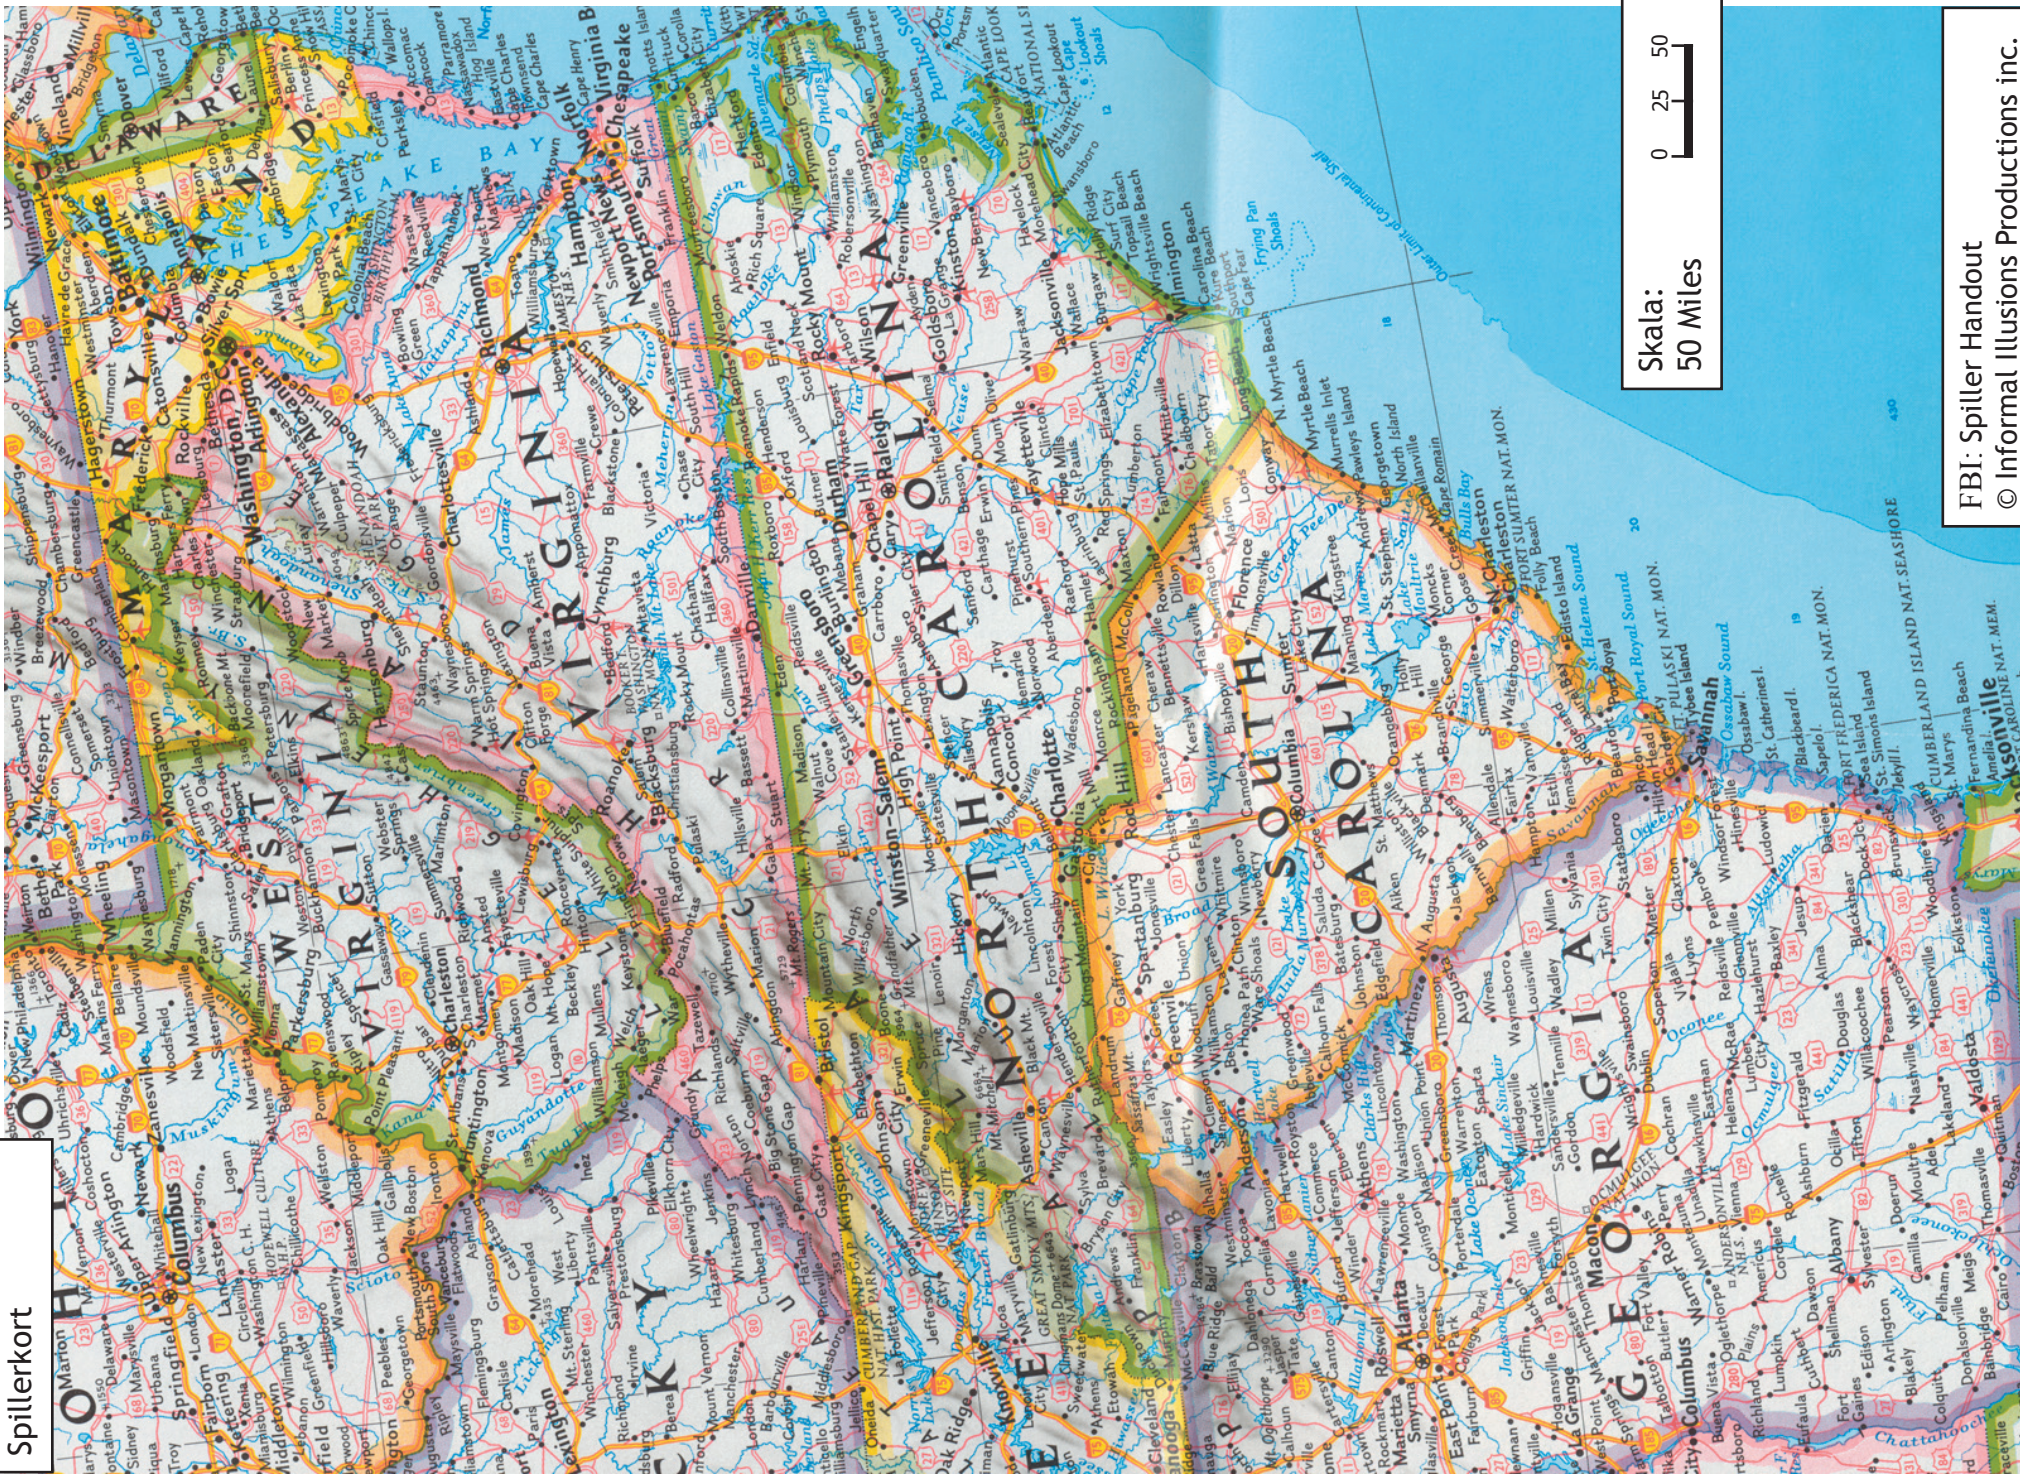

Sydøst USA
Spillerkort

FBI: Spiller Handout
© Informal Illusions Productions inc.
1996

Sydøst USA
Masterkort

Washington DC
Her både starter og
slutter vi

Interstate 95
Skurkenes flugtrute efter
attentatet på Denise

Fayetteville
Her bliver flugtbilen fra
Riggs Road fundet (Dag 3)

Millen
Her har skurkene deres
skjulested (Dag 3)

Macon
Skurkene stipper væk
fra spiltene i Wheaton
Mall (Dag 4)

Washington DC
Spillerkort

Washington DC
Masterkort

217 Beltham Drive
Dan Greshams hjem
Drive By Shooting (Dag 1)

822 Riggs Road
Bilskifte efter Drive By
Shooting (Dag 1)

Simpson Mem. Hospital
Denise bliver kørt hertil, men flyttes
senere til Baltimore (Dag 1)

Kort fundet i hytten på Armoury road Master version

Kortegens rute & Politi afspærring

Samlingspunkt og parkering af Meals on Wheels bil

Dysekanon stilling

Helikopter styrt

Bagholdet, hvor kortegen skal standses og Mandela og De Klerk dræbes