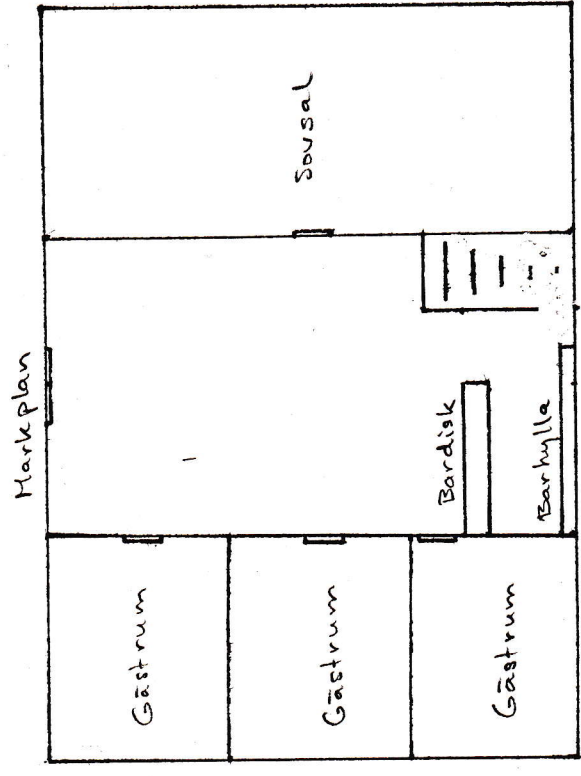

Sydöstra delarna av Gamla Riket

1cm - 15km

Raiim

Övervåning

Undervåning

Värds huset

ORCHER MED
MUNTS PJUT