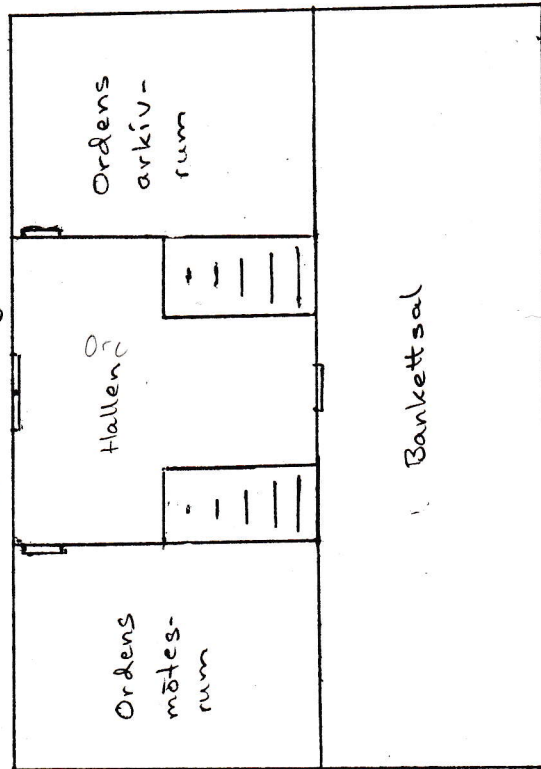

Sydöstra delarna av Gamla Riket

1cm - 15km

Raiim

Övervåning

Undervåning

Värds huset

ORCHER MED
MUNTS PJUT