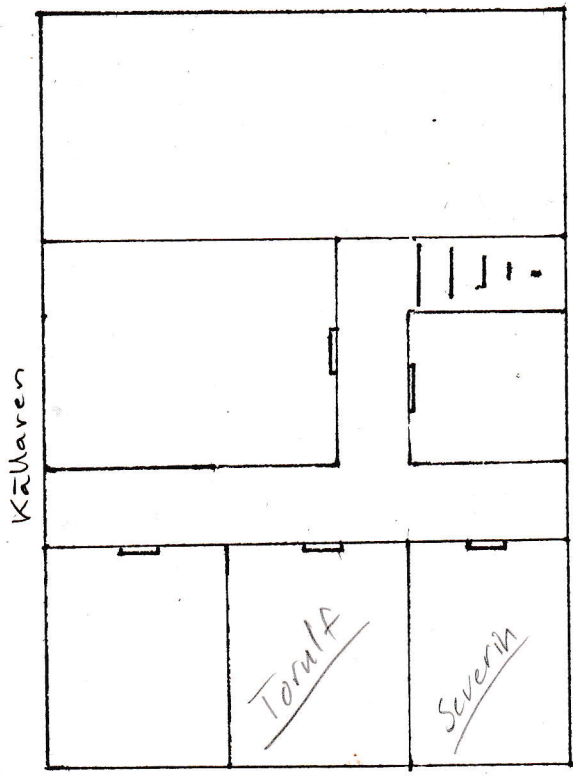

Sydöstra delarna av Gamla Riket

1cm - 15km

Raiim

Övervåning

Undervåning

Värds huset

ORCHER MED
MUNTS PJUT