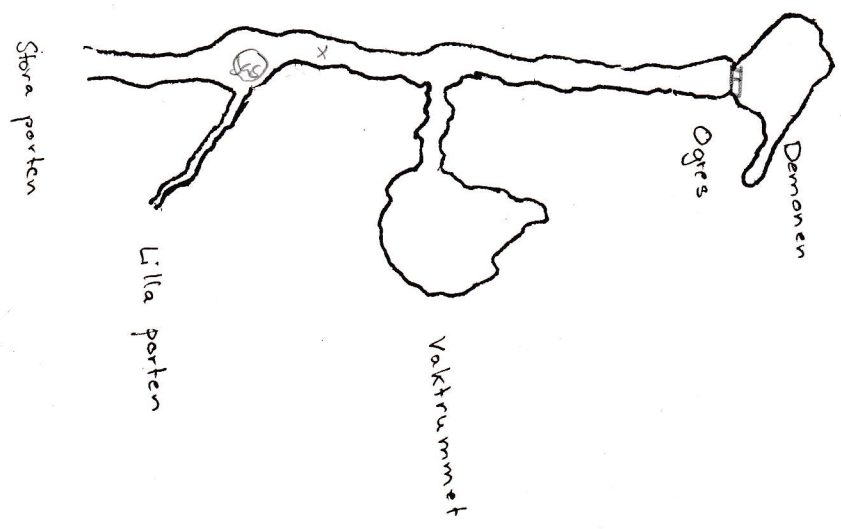

Sydöstra delarna av Gamla Riket

1cm - 15km

Raiim

Övervåning

Undervåning

Värds huset

ORCHER MED
MUNTS PJUT