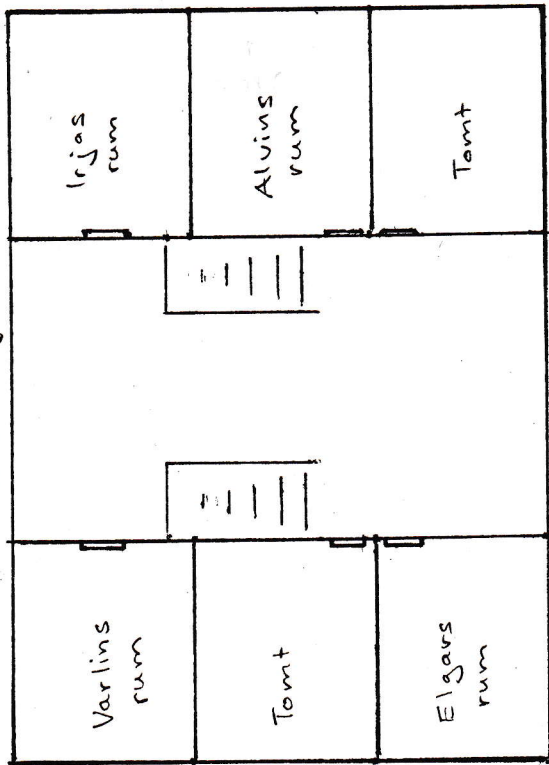

Sydöstra delarna av Gamla Riket

1cm - 15km

Raiim

Övervåning

Undervåning

Värds huset

ORCHER MED
MUNTS PJUT