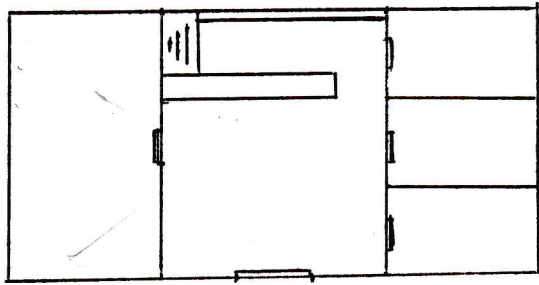

Sydöstra delarna av Gamla Riket

1cm - 15km

Raiim

Övervåning

Undervåning

Värds huset

ORCHER MED
MUNTS PJUT