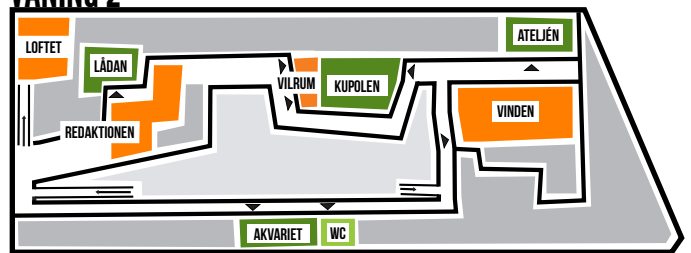

KONVENTSOMRÅDET

CULTUREN

VÅNING 2

VÅNING 1

ENTREPLAN

TORGET
WC
AKVARIET
◀
≡

STÄLLE FÖR HÄNG VIKTIG PLATS LOKAL FÖR PROGRAMPUNKT INGÅNG TRAPPA