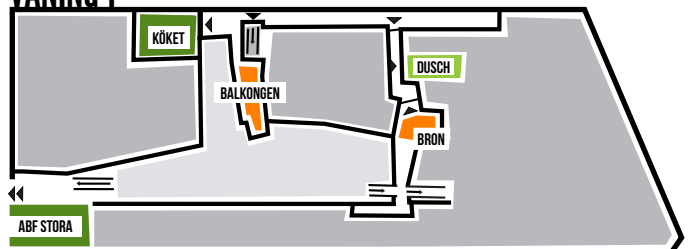

KONVENTSOMRÅDET

CULTUREN

VÅNING 2

VÅNING 1

ENTREPLAN

TORGET
WC
AKVARIET
◀
≡

STÄLLE FÖR HÄNG VIKTIG PLATS LOKAL FÖR PROGRAMPUNKT INGÅNG TRAPPA