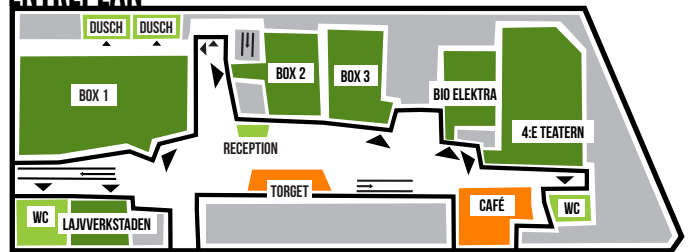

KONVENTSOMRÅDET

CULTUREN

VÅNING 2

VÅNING 1

ENTREPLAN

TORGET
WC
AKVARIET
◀
≡

STÄLLE FÖR HÄNG VIKTIG PLATS LOKAL FÖR PROGRAMPUNKT INGÅNG TRAPPA