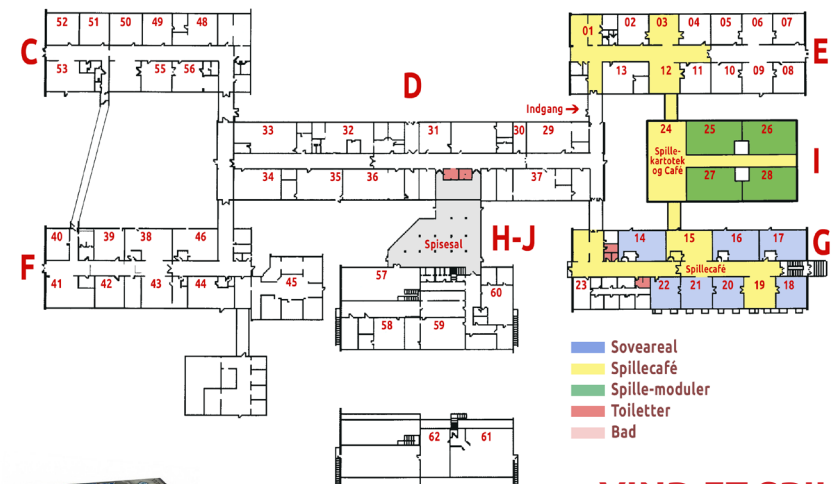

BRAÆTSPILS FESTIVAL

PRAKTISKE OPLYSNINGER

Toftehøjskolen
Ølstykke

A-B

Brætspilsfestival
Oversigtskort

VIND ET SPIL

Hvis du laver et tweet eller ligge et opslag festivalen op på facebook så brug **#brætspilsfestival** og du deltager automatisk i vores konkurrence.

Vi præmiere det bedste opslag der er lagt op senest søndag kl. 12 - vinderen får "Star Wars Miniatures Game"