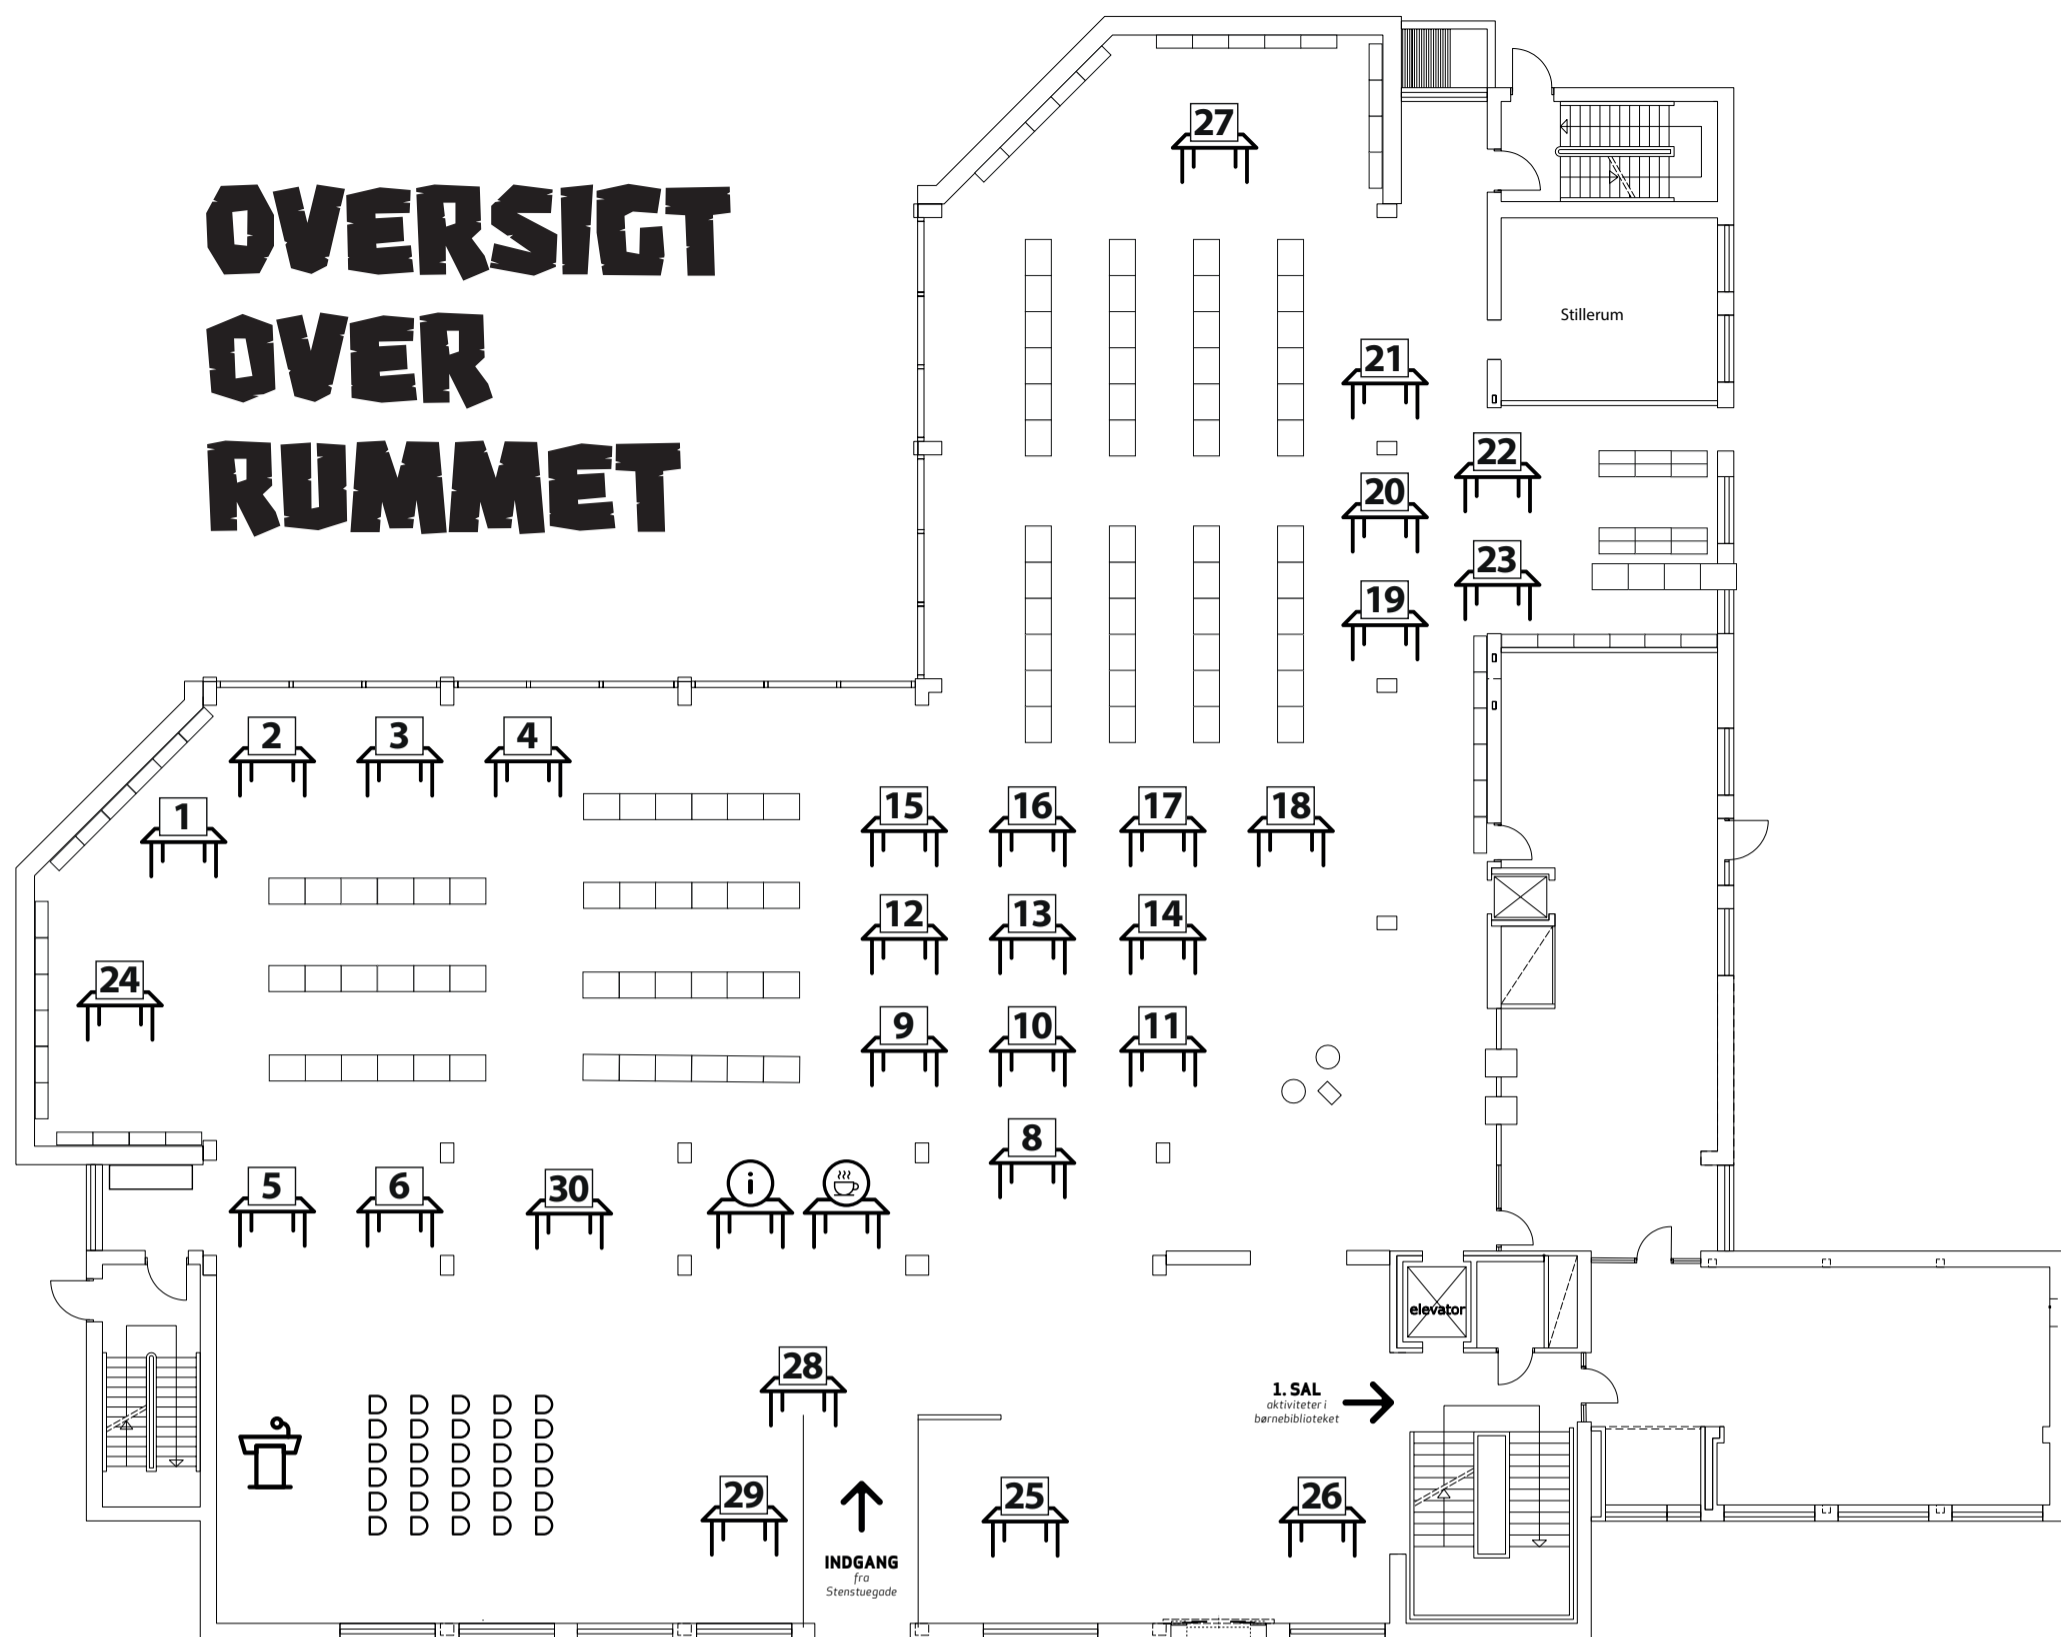

OVERSICHT OVER RUMMET

STUEETAGEN

1. Spiltest: Planet Trade (fra ca. 15 år) 2. Spiltest: Gnome Kingdom (fra ca. 8 år) 3. Årets chef (fra ca. 15 år) 4. Mansions of Madness (fra ca. 14 år) 5. Magic Maze (fra ca. 8 år) 6. Dice Throne (fra ca. 10 år) 8. Wingspan (fra ca. 10 år) 9. Galaxy Trucker (fra ca. 10 år) 10. Horrified (fra ca. 10 år) 11. Terraforming Mars (fra ca. 12 år) 12. Architects of the West Kingdom (fra ca. 12 år) 13. Small World (fra ca. 8 år) 14. Ark Nova (fra ca. 14 år) 15. 7 Wonders (fra ca. 10 år) 16. Carcassonne (fra ca. 7 år)	17. Dead Of Winter (fra ca. 13 år) 18. Eclipse (fra ca. 12 år) 19. Ubongo! (fra ca. 6 år) 20. The Mind (fra ca. 8 år) 21. Set (fra ca. 6 år) 22. Nova Luna (fra ca. 8 år) 23. Kvaksalver (fra ca. 7 år) 24. Dixit (fra ca. 8 år) 25. Slagelse figur- og hobbyforening 26. Historiske figurspil (ved Mads Kofoed) 27. Spil hvad du har lyst til (vi har lagt lidt forskellige spil frem) 28. Spilkarrusellen (dansk Youtube-kanal om brætspil) 29. Salg af brugte brætspil 30. Salg af bibliotekets brugte fantasy- og scfi-bøger

1. SAL (BØRNEBIBLIOTEKET)

- Design dit eget brætspil (fra ca. 8 år)
- Mal din egen figur (ved Slagelse figur- og hobbyforening) (fra ca. 6 år)