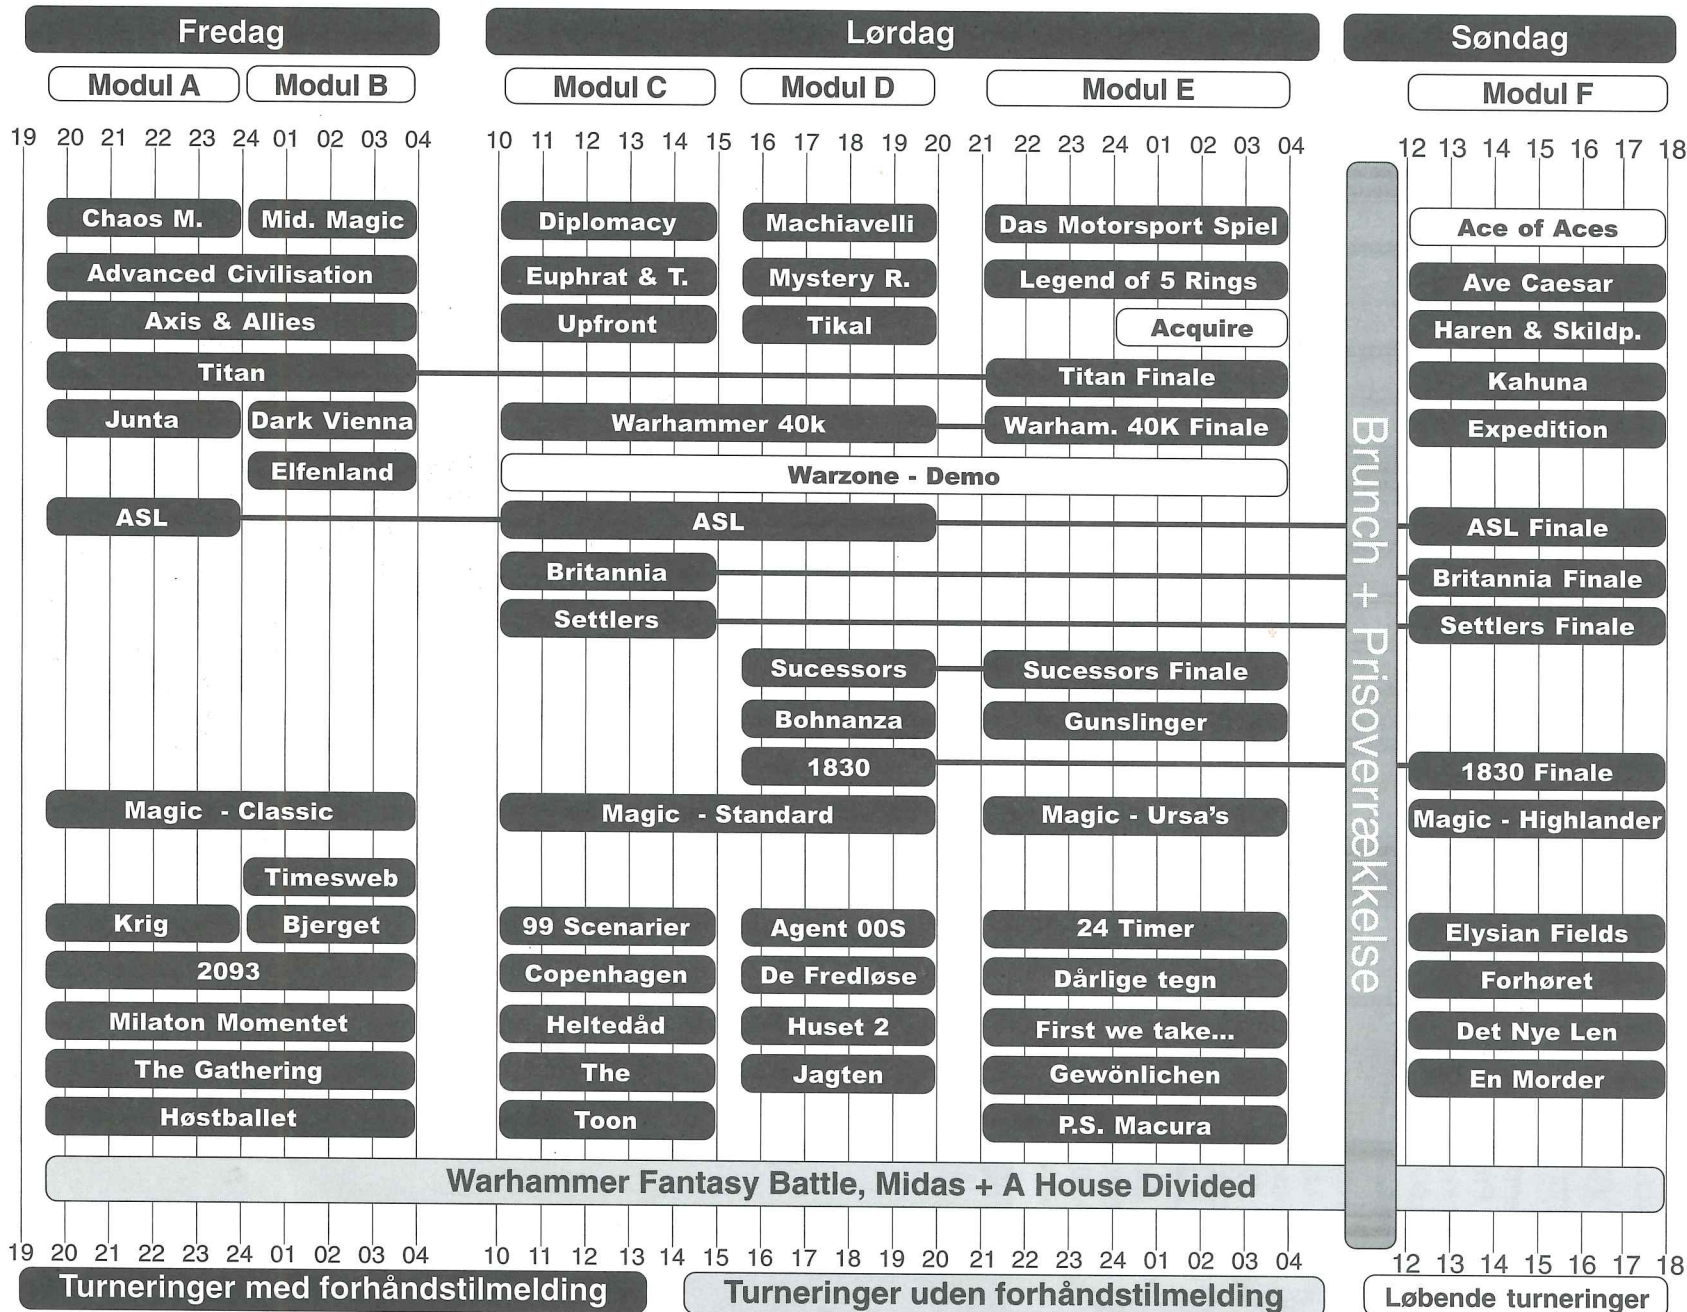

Turneringsplan

Viking-Con 18

Forkortelser til girokor-

1830	1830
AHOU	A House Divided
****	Ace of Aces
****	Acquire
ADVC	Advanced Civilization
ASLE	Advanced Squad Leader
AVEC	Ave Caesar
AXIS	Axis & Allies
BOHN	Bohnanza
BRIT	Britannia
CHAO	Chaos Marauders
DARK	Dark Vienna
MOTO	Das Motorsportspiel
DIPL	Diplomacy
EKSP	Ekspedition
ELFE	Elfenland
EUPH	Euphrat & Tigris
GUNS	Gunslinger
HARE	Haren & Skildpadden
JUNT	Junta
KAHU	Kahuna
LEGE	Legend of the 5 Rings
MACH	Machiavelli
MAGC	Magic - the Gathering
MAGH	Magic - the Gathering
MAGS	Magic - the Gathering
MAGU	Magic - the Gathering
****	Midas
MIDN	Midnite Magic
MYST	Mystery Rummy
SETT	Settlers
SUCC	Succesors
TIKA	Tikal
TITA	Titan
UPFR	Up Front
WH40	Warhammer 40,000
WHFB	Warhammer Fantasy Battle
****	Warzone Demo
2093	2093
CHES	24 Timer i Chestnut Falls
SCEN	99 Scenarier
AGEN	Agent 00Smølf
BJER	Bjergets Visdom & Byens Forbl.
COPE	Copenhagen Marathon
FRED	De Fredløse i Zhoga-Bjergene
NYEL	Det nye Len
DÄRL	Dårlige Tegn
ELYS	Elysian Fields
MORD	En Morder
FIRS	First we take Manhattan...
FORH	Forhøret
GEWO	Gewöhnliches französisches Brot
HELT	Helledåd
HUSE	Huset 2
HØST	Høstballet
JAGT	Jagten Går Ind
KRIG	Krig
MILA	Milaton Momentet
MACU	P.S. Macurra
GATH	The Gathering
SUMM	The Summoring
TIME	Time's Web
TOON	Toon